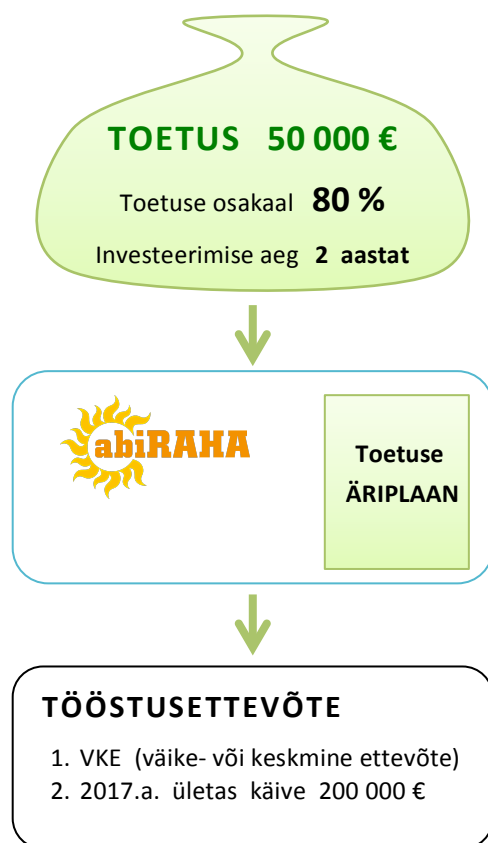

Aitame Sul **toetuste / laenude** abil äri edendada
ja oleme toeks kogu teekonna vältel!

EAS VÄLISMESSITOETUS 50 000 € TÖÖSTUSELE

<https://www.eas.ee/teenus/valismessitoetus/>

KIIRE !!! Toetust jagub oktoobri lõpuni.

VÄLISMESSIDEL TOETATAKSE 2 aastat:

1. Messipinna (boksi) rent
2. Inventari rent
3. Messil haldusteenused
4. Näidiste transporditeenus Eesti – mess – Eesti

SINU ÄRI TURVALINE KASV:

- Meie kogemus põhineb rohkem kui 120 tootmisettevõtte arendamisel.